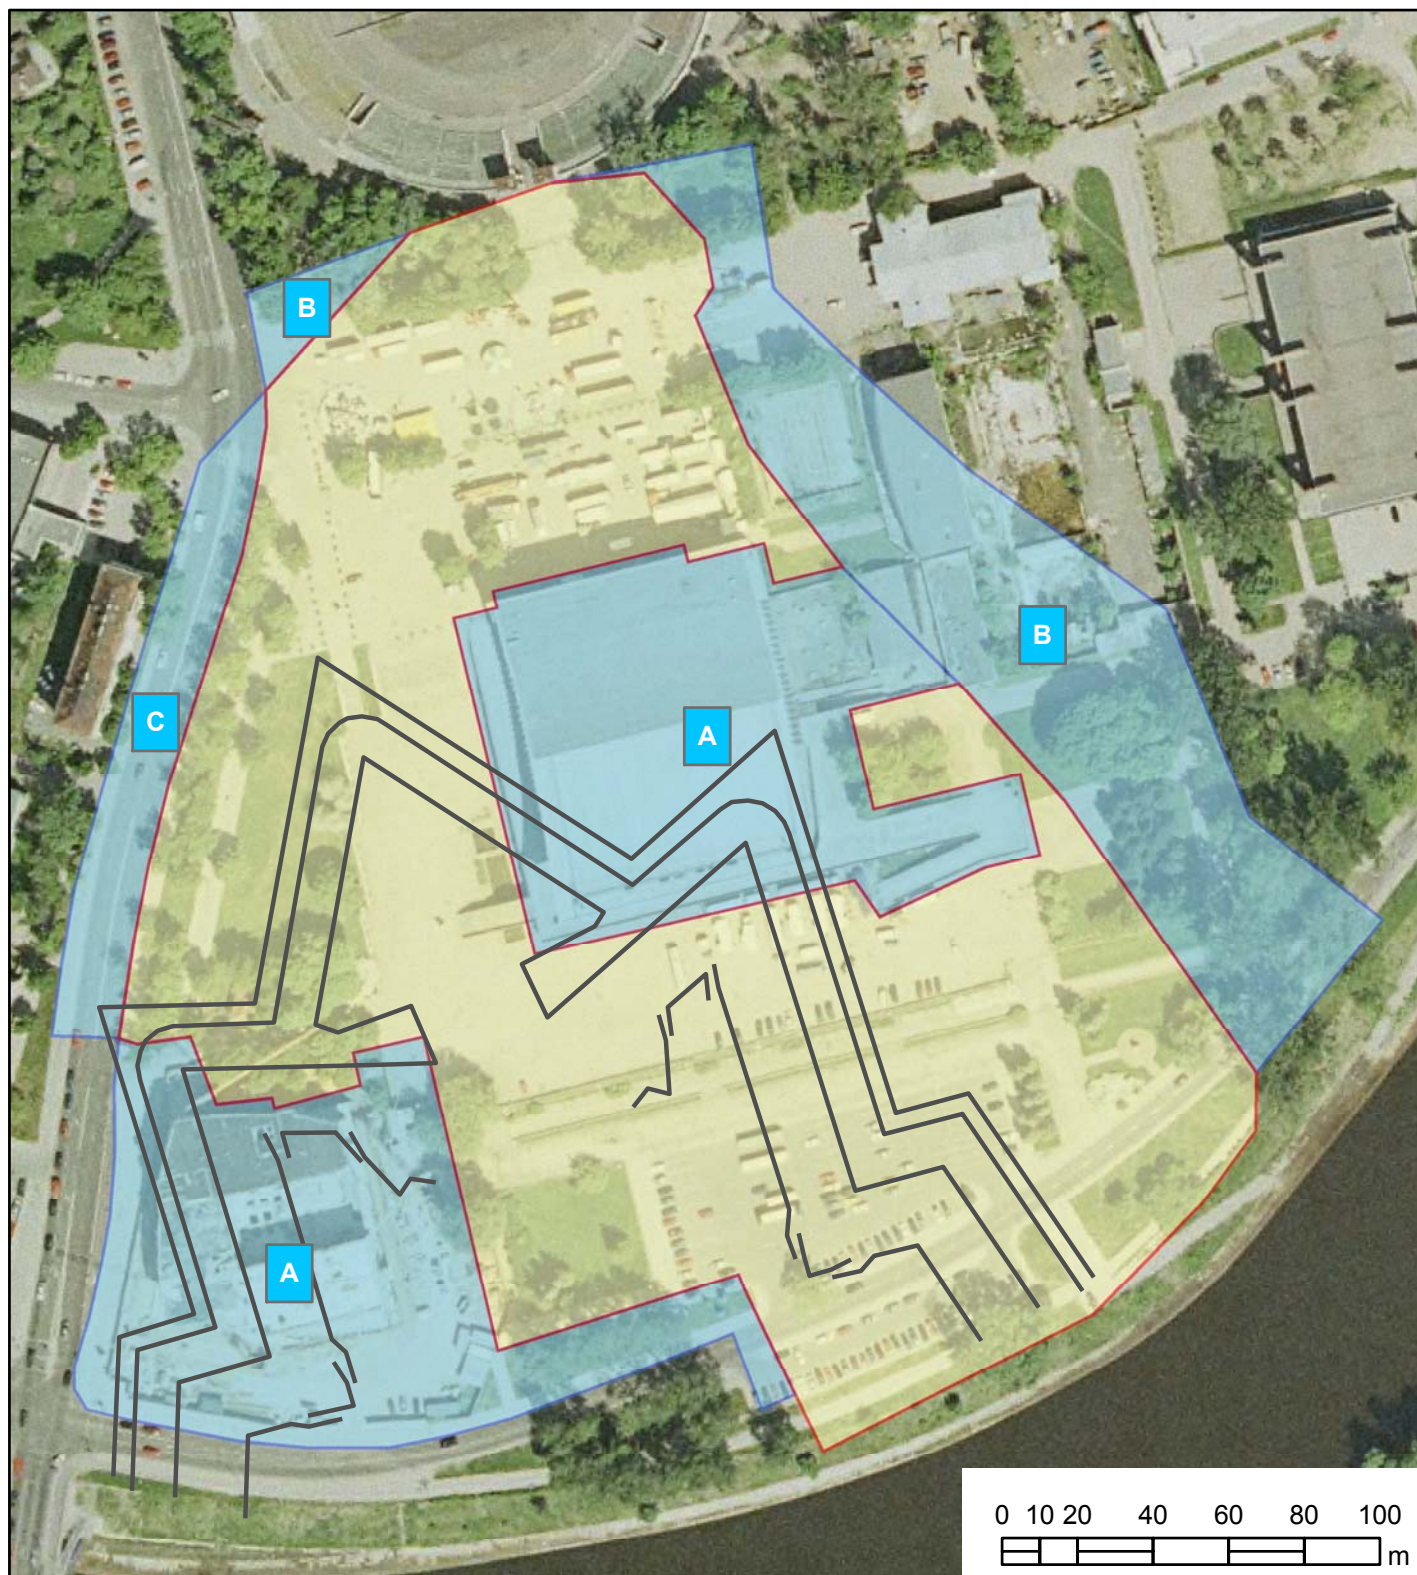

VILNIAUS ŽYDŲ ŠNIPIŠKIŲ SENŪJŲ KAPINIŲ VIETOS TERITORIJOS RIBOS BEI SIŪLOMOS APSAUGOS ZONOS (APSAUGOS NUO FIZINIO POVEIKIO POZONIO) RIBOS

SUTARTINIAI ŽENKLAI

- Tvirtovės ribos pagal 1832 m. planą
- ▭ Kapinių teritorijos ribos
- ▭ Siūlomos apsaugos zonos ribos su galimomis funkcinėmis zonomis

0 10 20 40 60 80 100
m

M 1:2000

1 centimetre yra 20 metrų